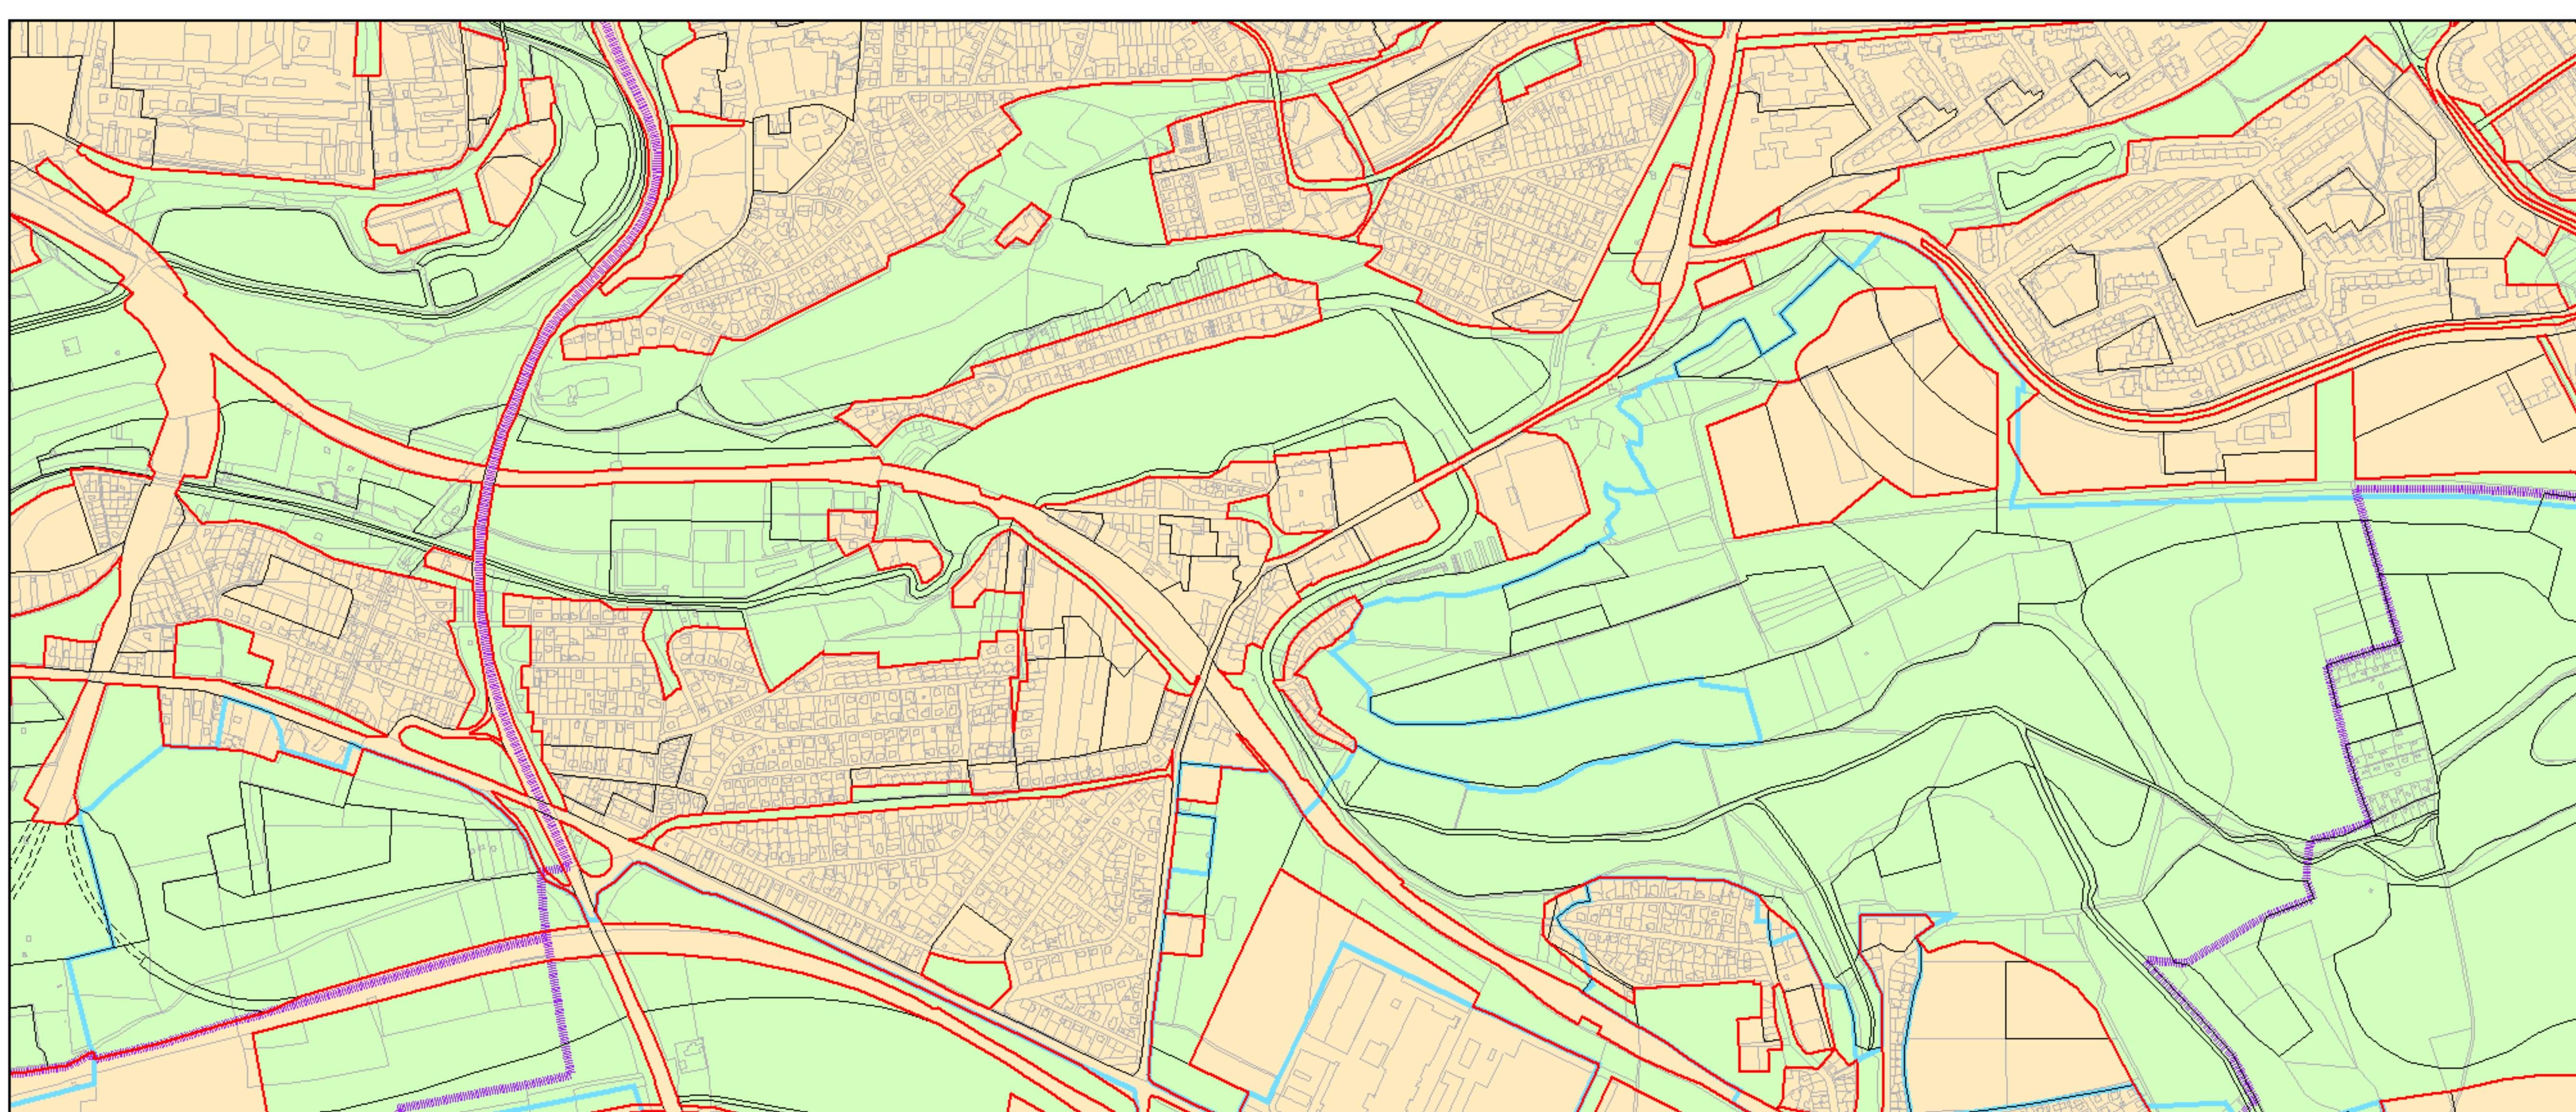

Výkres č. 37 – Vymezení zastavitelného území, platný stav k 1. 1. 2017

M 1 : 25 000

Promítnutí změny do výkresu č. 37 – Vymezení zastavitelného území

M 1 : 25 000